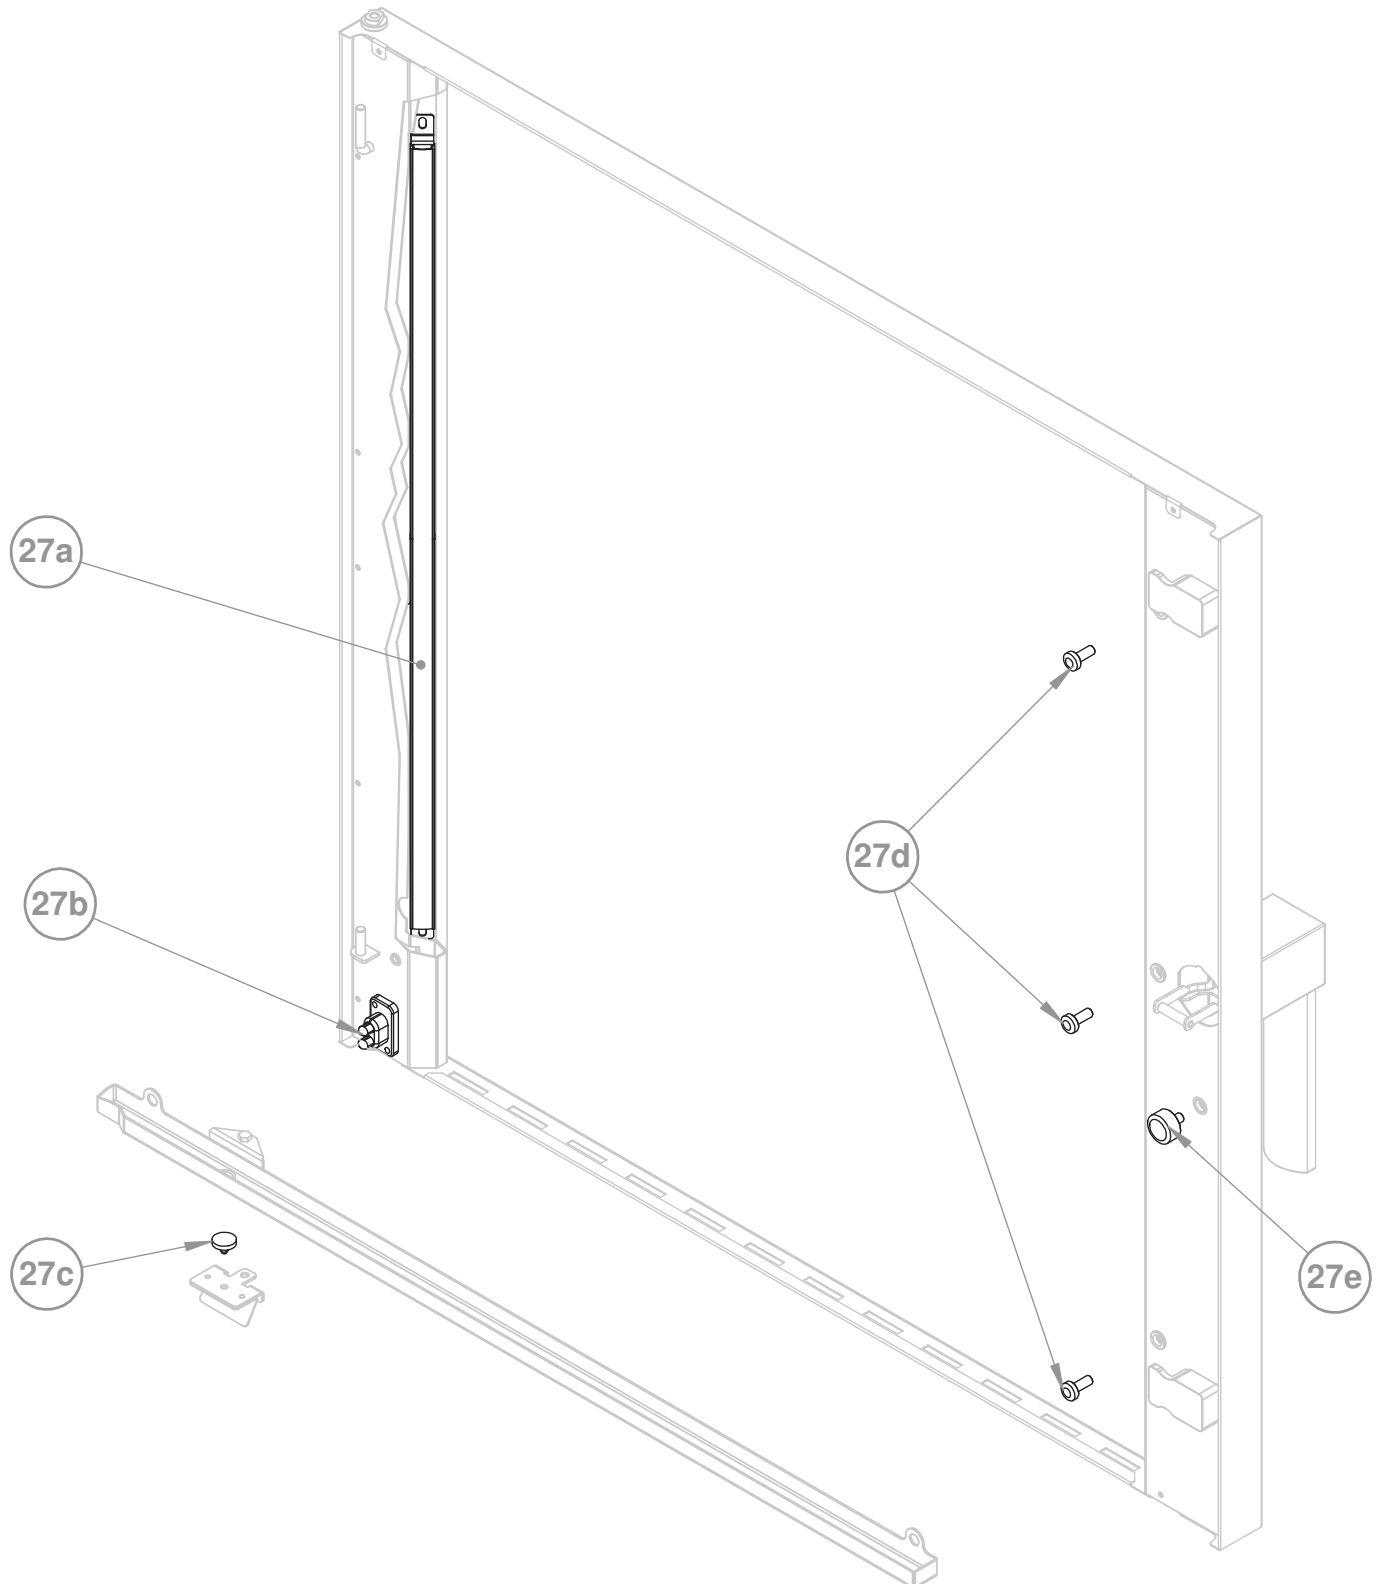

Exploded view

Explodierte Ansicht | Dessin technique | Rozkres
Vista en despiece ordenado

MPDN 1011 EL

Exploded view 1/2

Exploded view

Explodierte Ansicht | Dessin technique | Rozkres
Vista en despiece ordenado

MPDN 1011 EL

Exploded view 2/2

Exploded view

Explodierte Ansicht | Dessin technique | Rozkres Vista en despiece ordenado

MPDN 1011 EL

ARTICLE	NUMBER	POSITION
Safety thermostat	6011153	1
Motor capacitor 20mF	6090017	2
Light transformer	6041099	3
Oven main board	6010226	4
Proximity Hall sensor	6042146	5
Magnet for hall sensor	6042147	6
Motor	6033157	7
Motor shaft seal	6090171	8
Motor for valve	6031017	9
Vent pipe seal	2029878	10
Temperature probe	6000130	11
Drain filter	2018400A	12
Grids rack	2018488A	13
Bearing pin for grids rack	2019624	14
Door light connector	2025251	15
Oven fan 200x88	5901119	16
Heating element seal	2027323	17
Heating element 6000 W 230V	6002111	18
Heating element 4500 W 230V	6002112	18a
Humidifier pipe seal	2027322	19
Humidifier pipe	2017917	20
Injector	2018311	21
Injector flat washer	5218029	22
Injector serrated washer	5218024	23
Oven fan screw	5111062	24
Black oven seal	7070100	25
Internal glass for door	2028071	26
Complete door LH with glass	2028251	27
Luci per porta	2027673	27a
Door light connector	2025007	27b
Caps for basin	2012707	27c
Galss bumper	2021521	27d
Cap for door microswitch	2022746	27e
Complete Door Handle	2026379	28
Cruscotto con vetro	2029916C	29
Core probe connector	6000127	30
Core probe	6000124	30a
Switch 2x16A	6032033	31
USB 2.0	6060045	32
WiFi module	6010238	33
5-6 way cable L=750mm	6050078	34